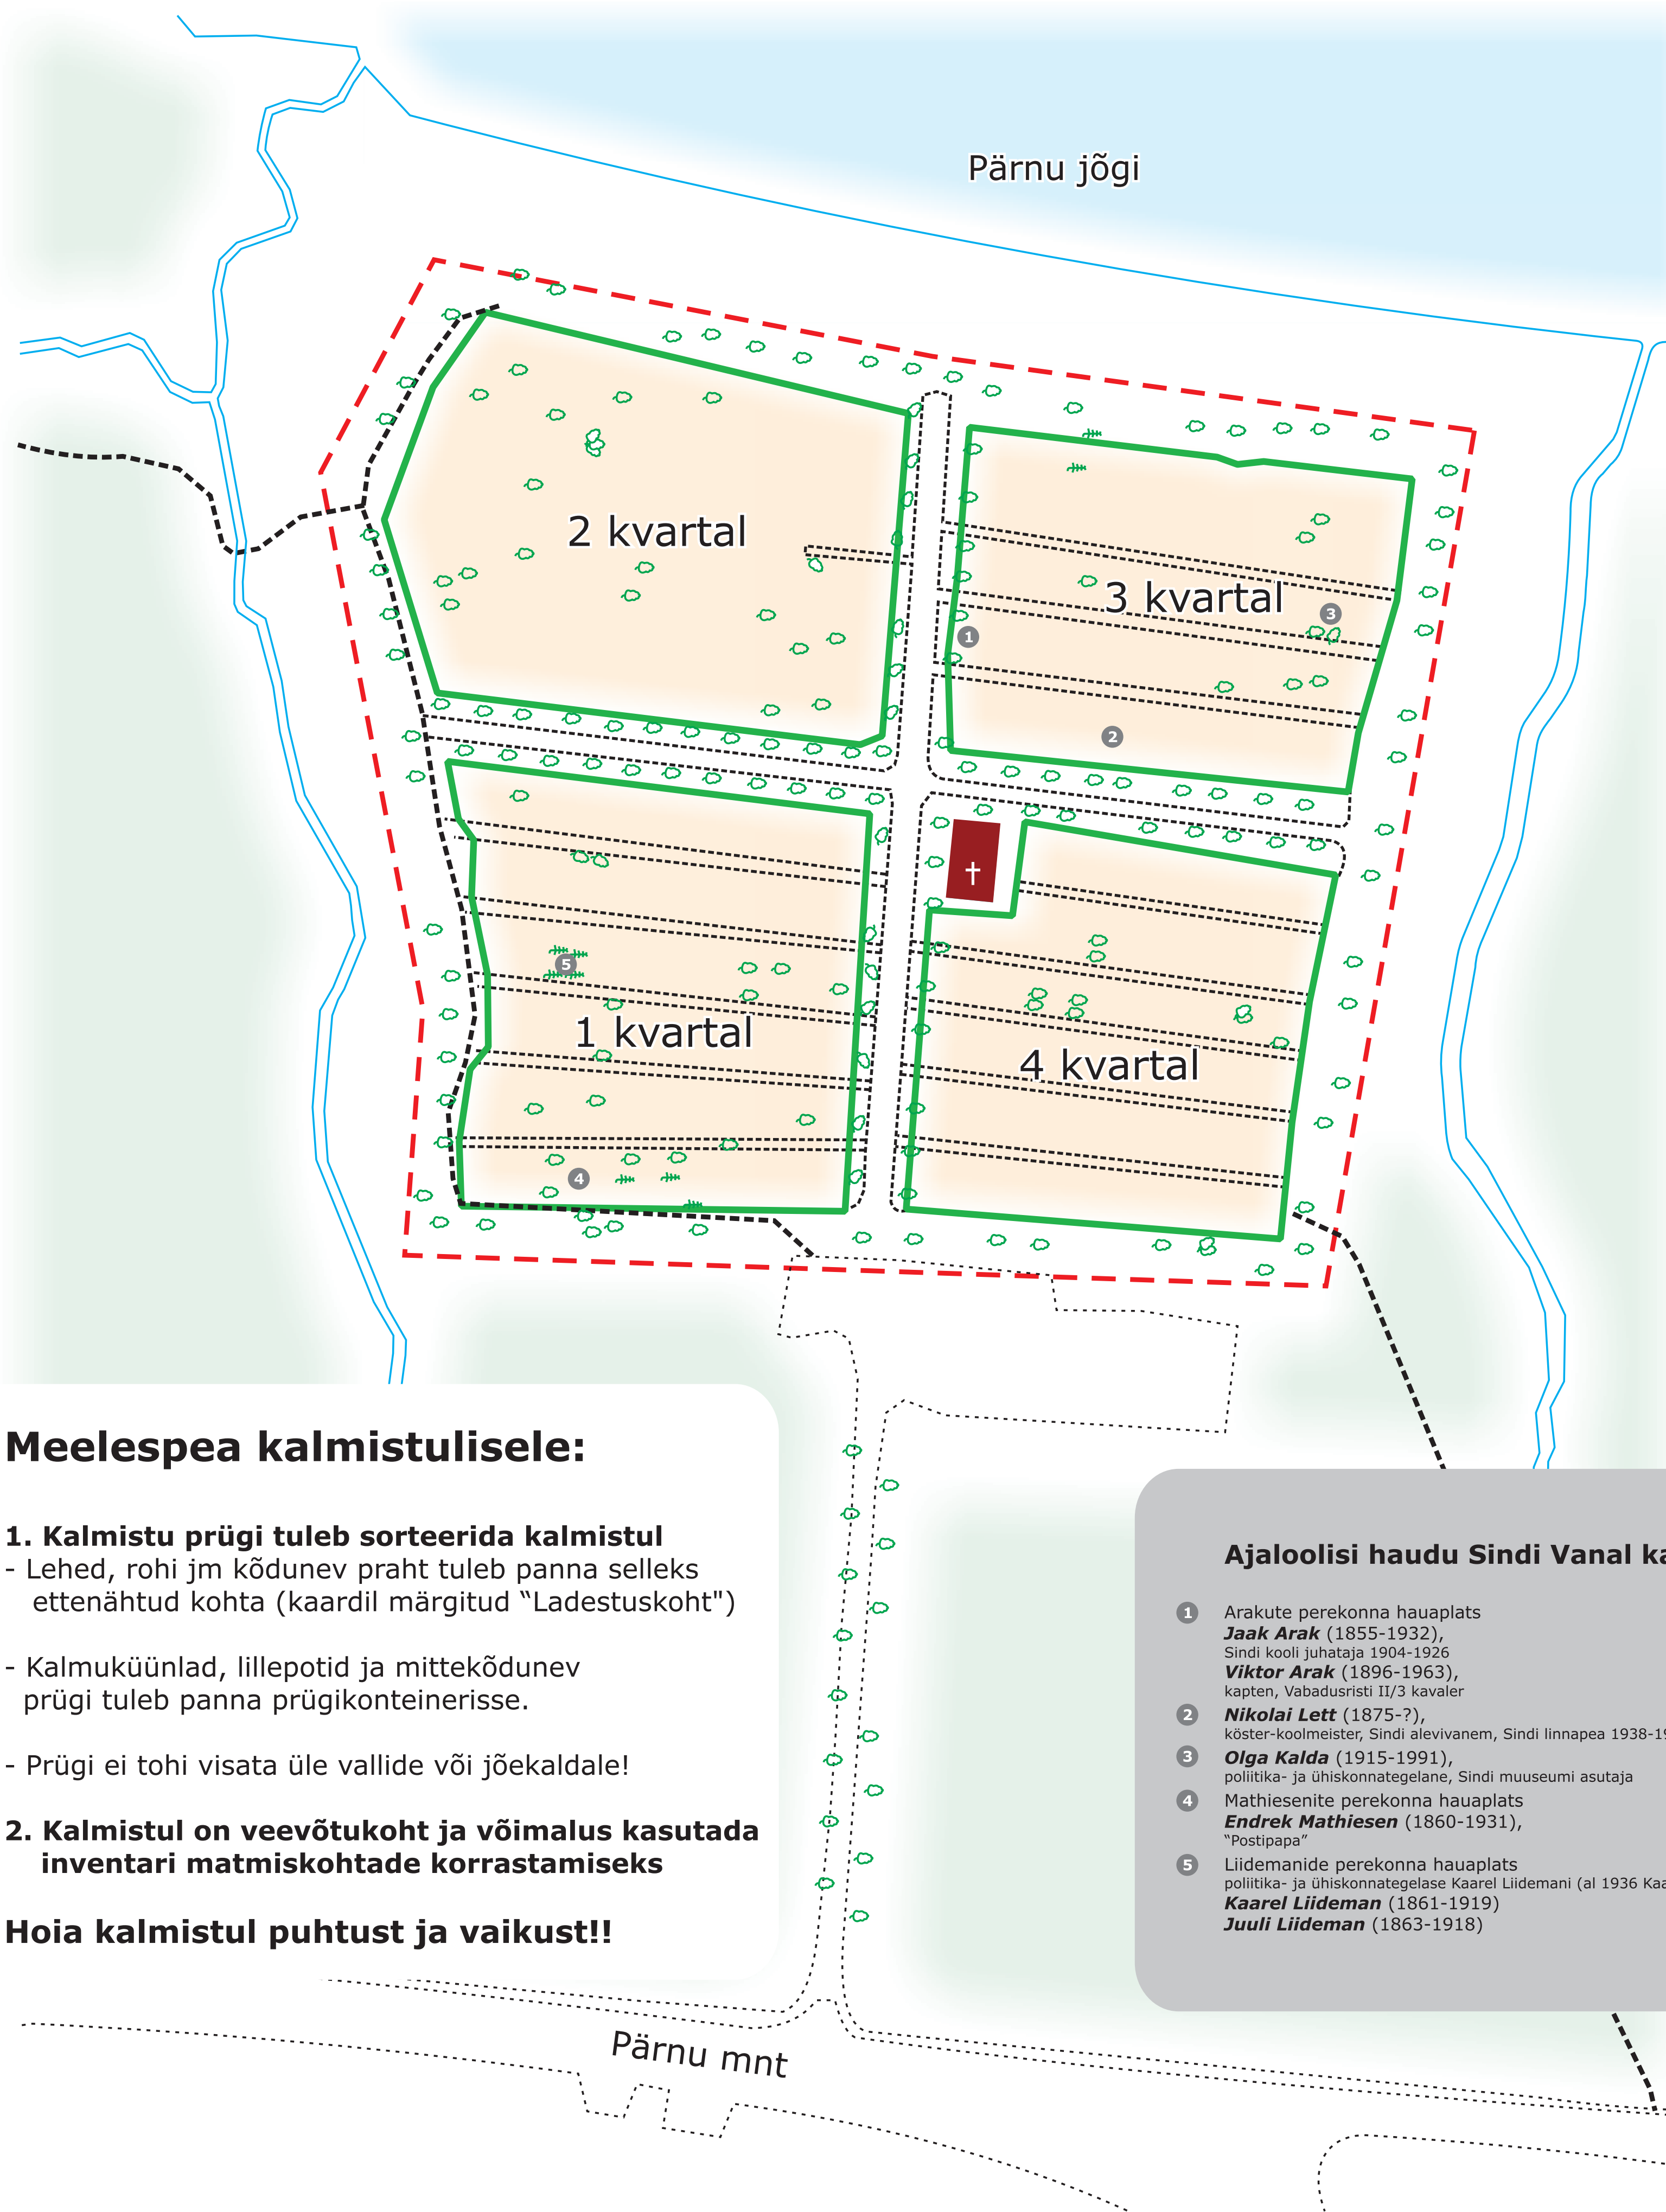

Sindi Vana kalmistu

Meelespea kalmistulisele:

1. Kalmistu prügi tuleb sorteerida kalmistul

- Lehed, rohi jm kõdunev praht tuleb panna selleks ettenähtud kohta (kaardil märgitud "Ladestuskoht")

- Kalmuküünlad, lillepotid ja mitte kõdunev prügi tuleb panna prügikonteinerisse.

- Prügi ei tohi visata üle vallide või jõekaldale!

2. Kalmistul on veevõtukoht ja võimalus kasutada inventari matmiskohtade korrastamiseks

Hoia kalmistul puhtust ja vaikust!!

Ajaloolisi haudu Sindi Vanal kalmistul

Asud siin

Veevõtukoht

Kabel

Prügikonteinerid

Ladestuskoht