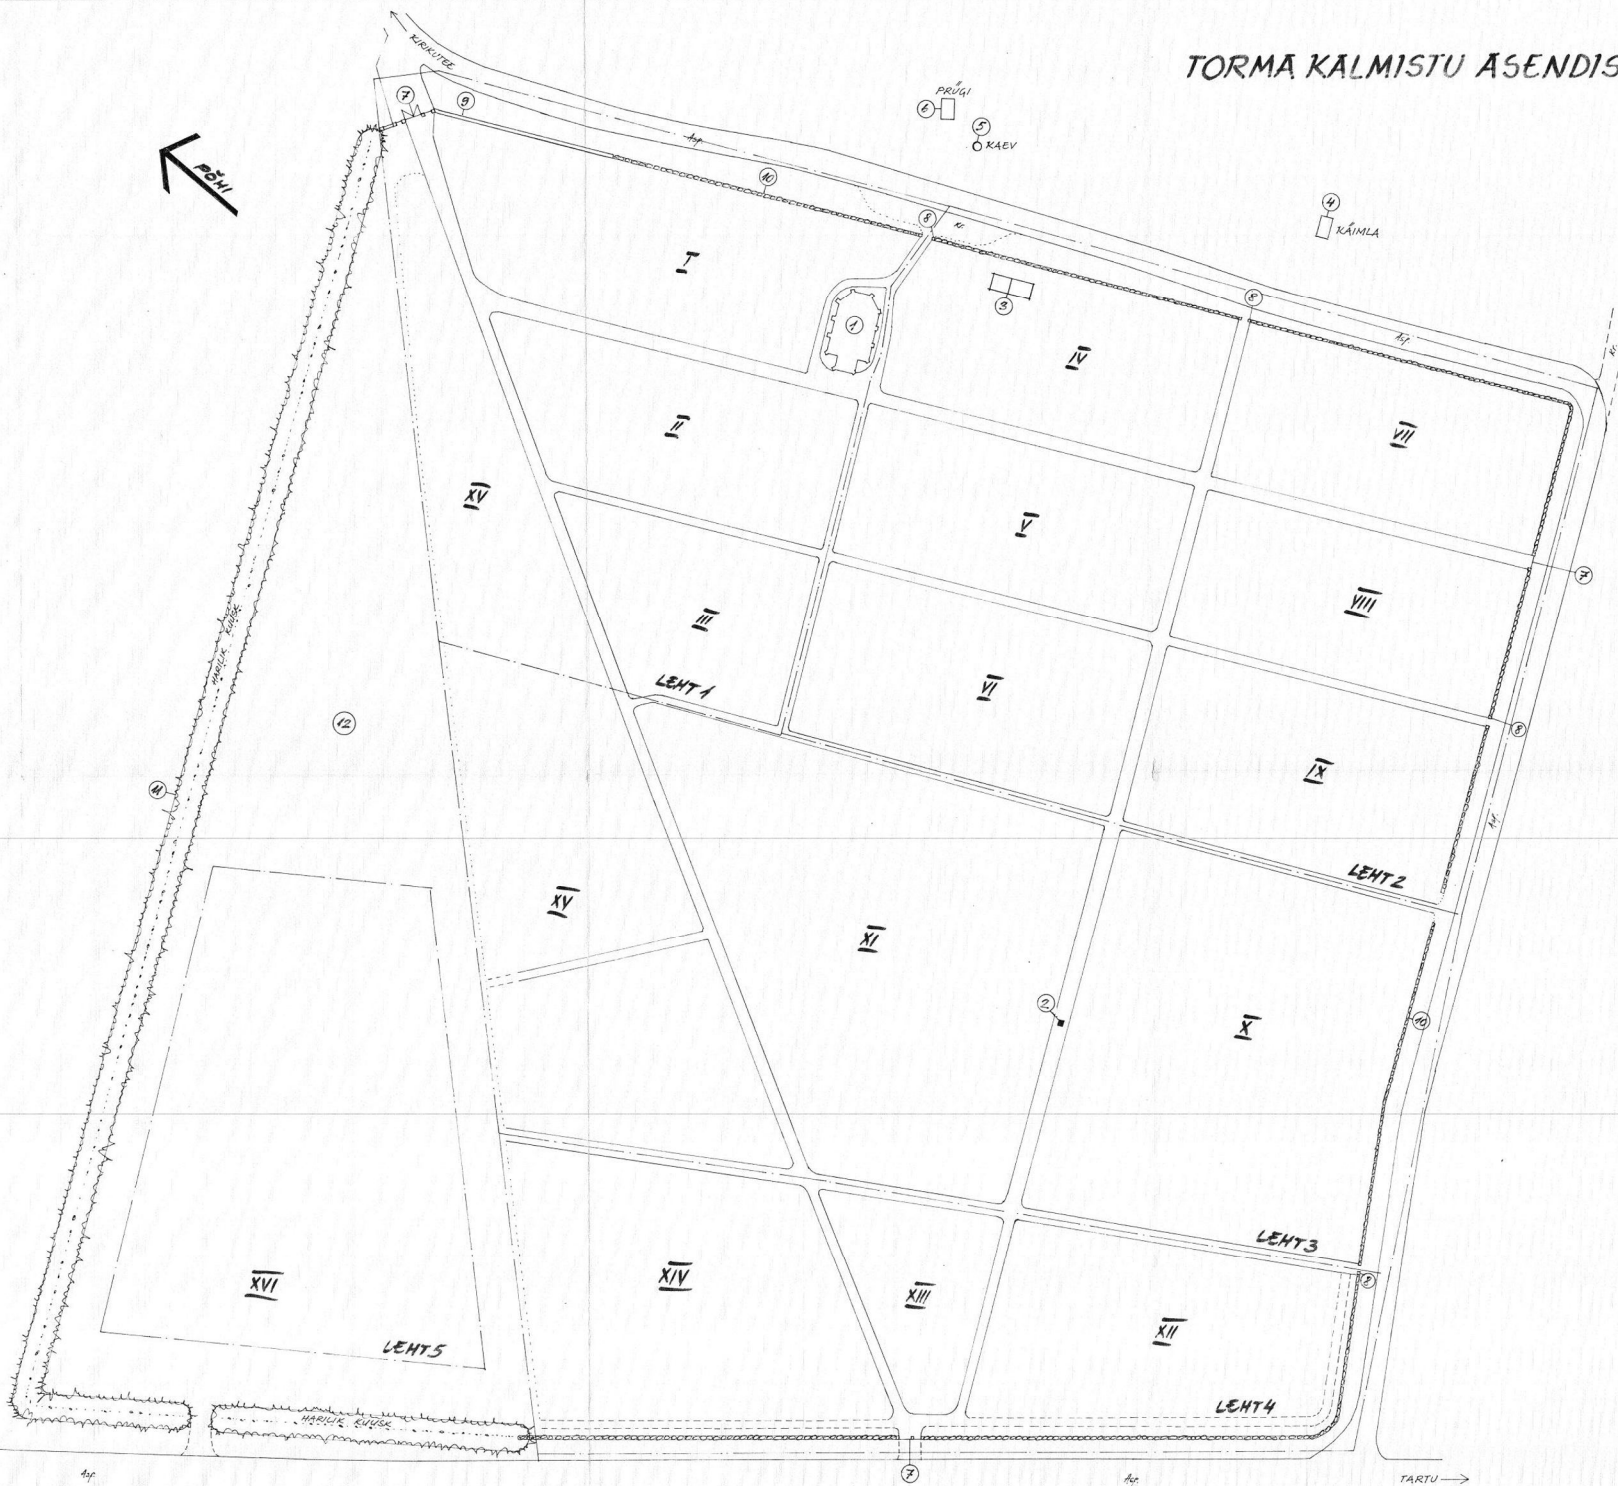

TORMA KALMISTU ASENDISKEEM M. 1:500

EKSPLIKATSIOON

1. KALMISTU KABEL
2. VABADUSSÕDA MÄLSTUSMÄRK
3. TÕBRUSTAKUUR
4. VÄLKKÄIMLA
5. VINNAGA KAEV
6. PRÜGIKONTEINER
7. VÄRAVAEHITIS KOOS METALLIST VÄRAVATEGA
8. ISÄLINDUVÄRAVA TUGIPOSTID
9. BETONIST JA TELLISTEST PIIRDENÕUR
10. MAAKIVIST PIIRDENÕUR
11. HARIL KUUSEST PIIRDEHEKK
12. KALMISTU TÄÄVARAMAA

MÄRKUSED:

1. KALMISTU INVENTARISEERIMISE PLAAN (M. 1:200) ON TEOSTATUD VIIEL(S) LEHEL
2. INVENTARISEERIMISE TABELID ON KOOSTATUD KUUETE KÜMNEL (16) SEKTORI ULATUSES
3. KALMISTU INVENTARISEERIMINE ON ALUSEKS REKONSTRUKTIOONIKOONDISKREEDIAALIKOOSTAMISEL